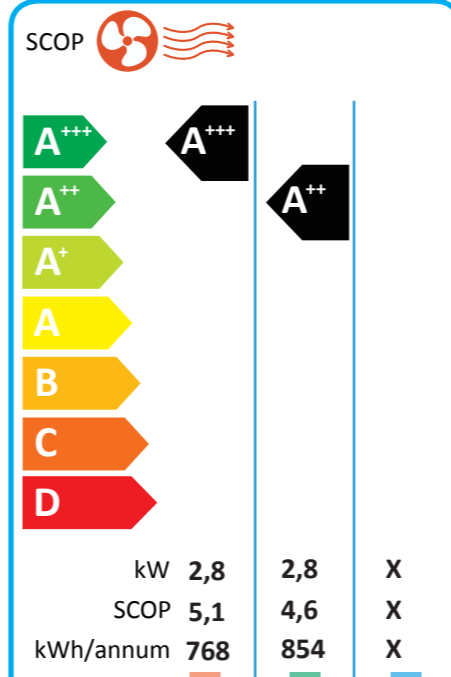

ENERG Y IJA
енергия · ενεργεια IE IA

Haier

AS35S2SF1FA-WH/1U35S2SM1FA-2

ENERGIA · ЕНЕРГИЯ · ΕΝΕΡΓΕΙΑ · ENERGIJA · ENERGY · ENERGIE · ENERGI
626/2011