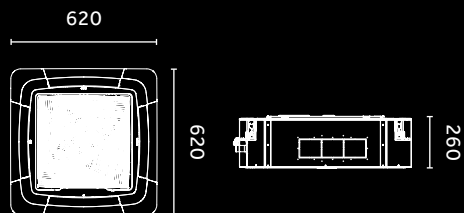

AB25S2SC2FA(H)
AB35S2SC2FA(H)
AB50S2SC2FA(H)

Generalny Dystrybutor Systemów Klimatyzacji i Pomp Ciepła Haier w Polsce – firma Refsystem Sp. z o.o. zastrzega sobie prawo do dowolnych zmian oferty i aktualizacji danych bez uprzedniego powiadomienia Klientów. Aktualna oferta oraz dane techniczne urządzeń dostępne są na stronie www.haier-ac.pl. Adresy i dane kontaktowe do Autoryzowanych Partnerów Haier znajdują się na stronie www.haier-ac.pl.

Haier

Generalny Dystrybutor Systemów
Klimatyzacji i Pomp Ciepła w Polsce:
REFSYSTEM Sp. z o.o.

haier-ac.pl

ul. Metalowców 5,
86-300 Grudziądz

haier@haier-ac.pl

Infolinia +48 723 737 378

Produkt, szkolenia, współpraca: Pon.–Pt. 8:00–16:00

Serwis: Pon.–Pt. 8:00–20:00