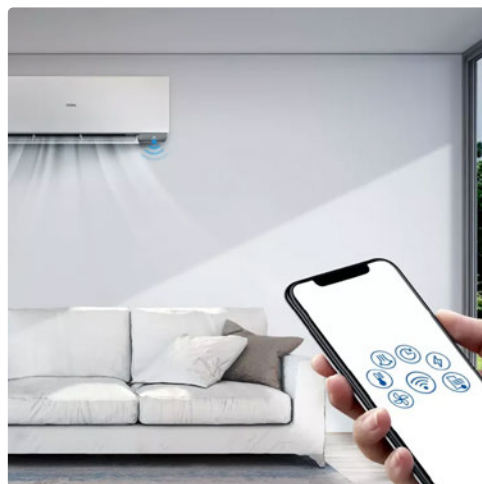

**MONTAŻ W WYSOKICH POMIENIENIACH**

Dzięki wydajnemu silnikowi wentylatora DC, klimatyzator CASSETTE może być montowany wysoko - nawet do 4,5 m - i nadal efektywnie rozprowadzać powietrze po całym wnętrzu. To idealne rozwiązanie do dużych biur, sal konferencyjnych i przestrzeni o wysokich sufitach, gdzie komfort i równomierna dystrybucja powietrza mają kluczowe znaczenie.

UV Ray

STERYLIZACJA UV-C

Wbudowana lampa LED UV-C o działaniu dezynfekującym i biobójczym naświetla przepływające przez klimatyzator powietrze, promieniami UV-C. Technologia Sterylizacja UV-C jest bezpieczna dla zdrowia człowieka, ponieważ promienie nie wydostają się poza urządzenie. Funkcja ta może być używana w obecności ludzi i zwierząt w pomieszczeniu.

WIFI

STEROWANIE WI-FI (STANDARD)

Sterowanie klimatyzatorem za pomocą smartfona lub tabletu połączonego z Internetem to wygoda, którą oferuje marka Haier. Dzięki zdalnemu sterowaniu możesz włączyć chłodzenie w upalne dni jeszcze przed powrotem do domu. Haier czerpie inspirację z codziennych sytuacji, tworząc inteligentne rozwiązania, które odpowiadają na potrzeby użytkowników.

WBUDOWANA POMPKA SKROPLIN

Wbudowana pompka skroplin, która wypompowuje wodę z tacy ociekowej urządzenia, pozwala na łatwe i elastyczne projektowanie instalacji. Ma ona za zadanie odprowadzanie wody do odpływu, w przypadku braku możliwości odprowadzenia grawitacyjnego. Wbudowana pompka skroplin nie wymaga montażu dodatkowego osprzętu.