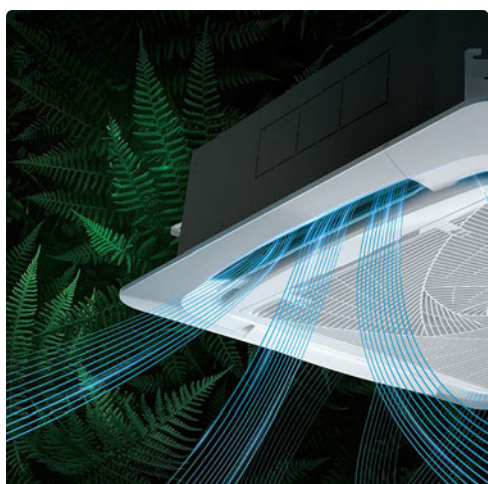

INDYWIDUALNA KONTROLA ŁOPATEK

Funkcja indywidualnej kontroli łopatek w klimatyzatorze CASSETTE umożliwia osobne ustawienie kierunku nawiewu dla każdej z czterech stron jednostki. Dzięki temu powietrze może być precyzyjnie kierowane tam, gdzie jest potrzebne - niezależnie od układu pomieszczenia czy rozmieszczenia osób.