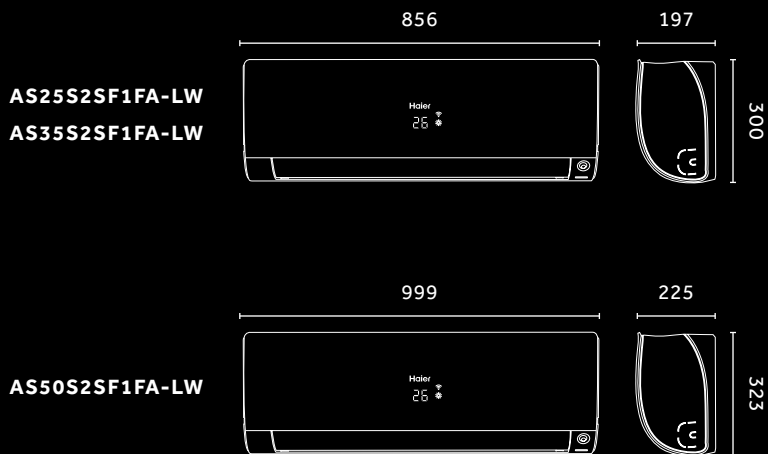

Generalny Dystrybutor Systemów Klimatyzacji i Pomp Ciepła Haier w Polsce – firma Refsystem Sp. z o.o. zastrzega sobie prawo do dowolnych zmian oferty i aktualizacji danych bez uprzedniego powiadomienia Klientów. Aktualna oferta oraz dane techniczne urządzeń dostępne są na stronie www.haier-ac.pl. Adresy i dane kontaktowe do Autoryzowanych Partnerów Haier znajdują się na stronie www.haier-ac.pl.

Haier

Generalny Dystrybutor Systemów
Klimatyzacji i Pomp Ciepła w Polsce:
REFSYSTEM Sp. z o.o.

haier-ac.pl

ul. Metalowców 5,
86-300 Grudziądz

haier@haier-ac.pl

Infolinia +48 723 737 378

Produkt, szkolenia, współpraca: Pon.–Pt. 8:00–16:00

Serwis: Pon.–Pt. 8:00–20:00