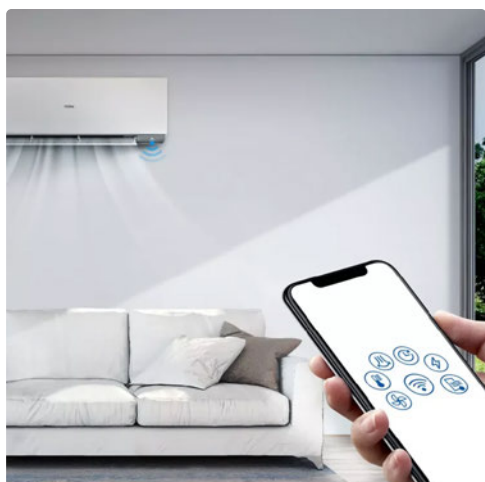

STEROWANIE WI-FI

WIFI

Z aplikacją hOn zyskujesz zdalną kontrolę nad urządzeniem – włączaj, wyłączaj, zmieniasz tryby i ustawiasz harmonogramy z dowolnego miejsca. Dostępna na urządzenia z systemem Android i iOS.

NAJWAŻNIEJSZE CECHY

UV Ray

STERYLIZACJA UV-C

Wbudowana lampa LED UV-C o działaniu dezynfekującym i biobójczym naświetla przepływające przez klimatyzator powietrze, promieniami UV-C. Technologia Sterylizacja UV-C jest bezpieczna dla zdrowia człowieka, ponieważ promienie nie wydostają się poza urządzenie. Funkcja ta może być używana w obecności ludzi i zwierząt w pomieszczeniu.

CZUJNIK ECO

Efektywny czujnik ECO pozwala zaoszczędzić energię elektryczną jednocześnie oferując komfort i wygodę. Inteligentny czujnik wykrywa obecność człowieka oraz monitoruje jego ruchy i sprawia by nawiew powietrza nie odbywał się bezpośrednio na użytkownika. W przypadku gdy czujnik ECO wykryje nieobecność człowieka w pomieszczeniu, automatycznie przejdzie w stan spoczynku, nie powodując strat energii.

I FEEL

Zaawansowana funkcja I FEEL odczytuje temperaturę wokół użytkownika za pomocą czujnika zamieszczonego w pilocie bezprzewodowym. Użytkownik dzięki zastosowaniu funkcji I FEEL zyskuje gwarancję uzyskania zadanej temperatury w konkretnym miejscu. Wydajna praca klimatyzatora jest zależna od typu pomieszczenia. W jego poszczególnych częściach temperatura może się różnić, co może niekorzystnie wpływać na samopoczucie użytkowników. Funkcja I FEEL to nowoczesna technologia w klimatyzatorach Haier, która zapewnia maksymalny komfort.